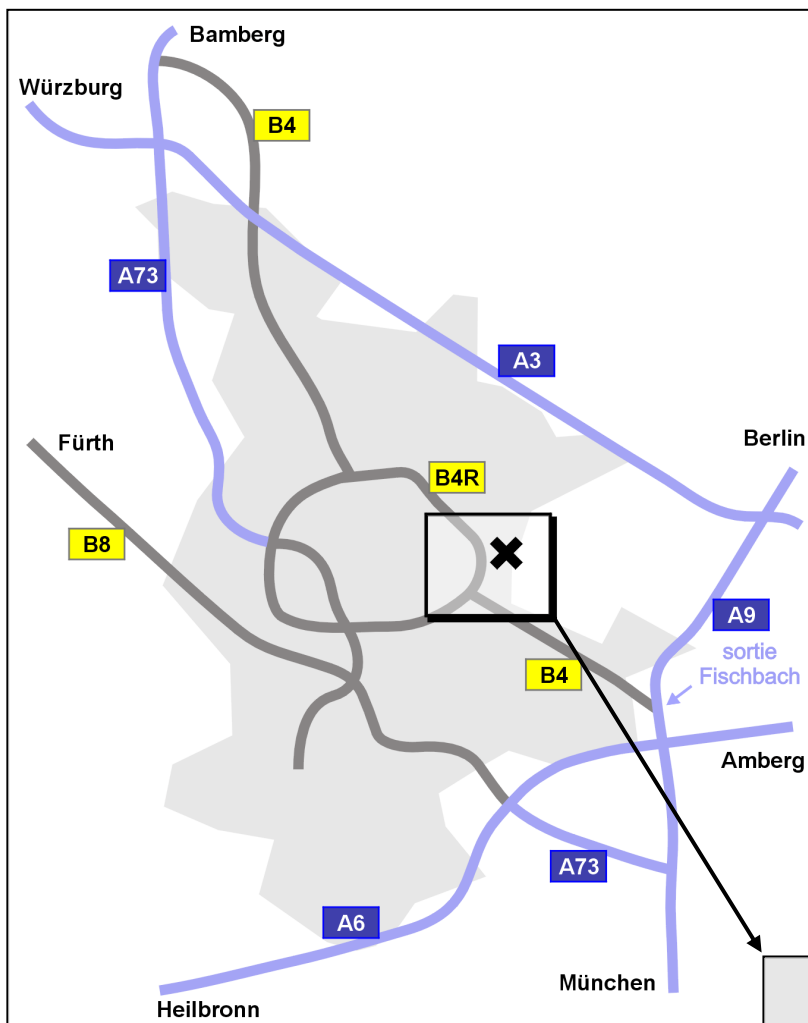

Instructions de route: Vue générale

Neugebauer Rhapso GmbH
 Passauer Straße 30
 90480 Nürnberg, Allemagne

Tel. +49 (911) 99 400 0
 Fax +49 (911) 99 400 33

Email info@pctopp.com
 Internet www.pctopp.com

Instructions de route: Détails

Si vous arrivez par l'autoroute **A3** (Frankfurt-Regensburg), prenez l'autoroute **A9** (Berlin-München) en direction de **München**.

Si vous arrivez par la **A6** (Heilbronn-Amberg), prenez la **A9** (Berlin-München) en direction de **Berlin**.

Quittez l'autoroute **A9** à la sortie **Fischbach**.

Suivez la **B4** (Regensburger Straße) à Nürnberg.

Restez sur cette route pendant environ 5 km et vous arrivez à l'entrée de la ville de Nürnberg.

Vous verrez l'**hôtel Hilton** à votre droite après le 4ème feu. Vous passerez devant trois stations de service et la grande surface **OBI** à votre gauche.

Au prochain grand carrefour (troisième feu) tournez à droite sur le **Ben-Gurion-Ring** (**B4R**).

Le boulevard s'appelle Ben-Gurion-Ring, puis change de nom plusieurs fois.

Après le deuxième feu (en comptant le feu du passage piétons) le nom change finalement vers **Passauer Straße**.