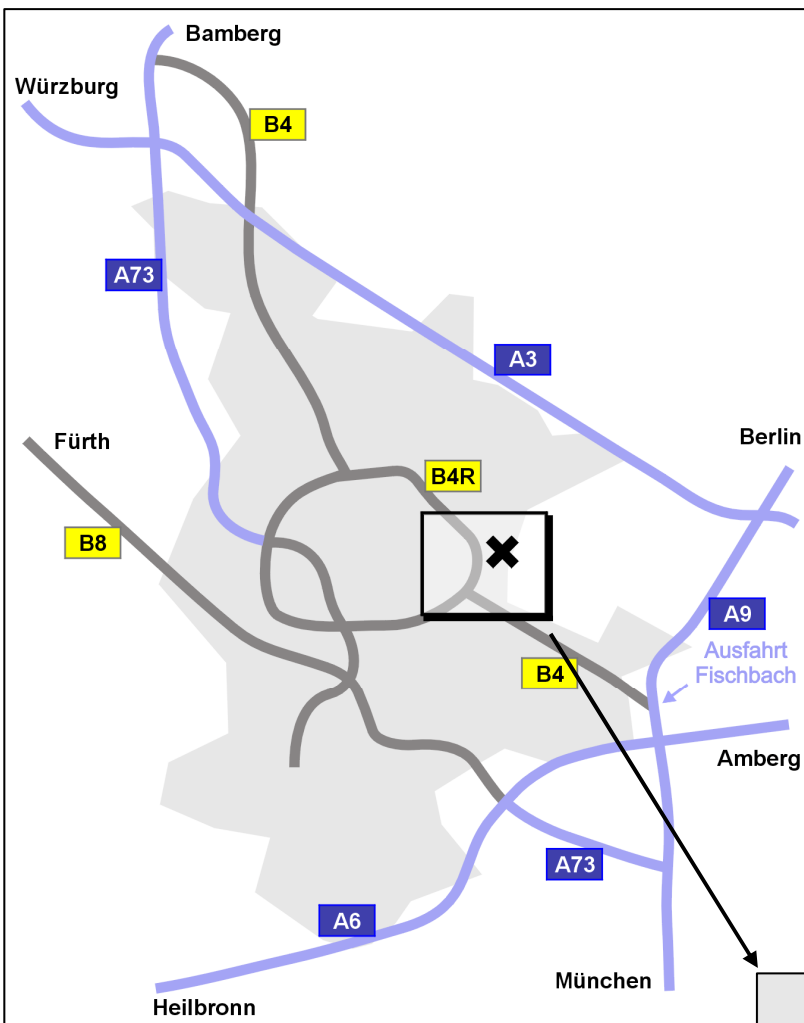

## Wegbeschreibung: Details

Wenn Sie über die **A3** (Frankfurt-Regensburg) kommen, biegen Sie nach Süden auf die **A9** Richtung **München** ab.

Wenn Sie über die **A6** (Heilbronn-Amberg) kommen, biegen Sie nach Norden auf die **A9** Richtung **Berlin** ab.

Verlassen Sie die **A9** an der **Ausfahrt Fischbach**.

Folgen Sie der **B4 (Regensburger Straße)** nach Nürnberg.

Bleiben Sie auf dieser Straße; nach ca. 5 km erreichen Sie die **Nürnberger Stadtgrenze**.

Nach der vierten Ampel sehen Sie rechts das Schild des **Hilton Hotels**, aber fahren Sie weiter auf der Regensburger Straße geradeaus. Sie passieren drei Tankstellen und den OBI-Markt (links von Ihnen).

Biegen Sie **unmittelbar hinter OBI** an der dritten Ampel nach rechts auf den **Ben-Gurion-Ring (B4R)** ab.

Der Ben-Gurion-Ring ist die erste Straße mit zwei Spuren in beiden Richtungen. Der Straßennamen, hier noch Ben-Gurion-Ring, wechselt im Folgenden mehrfach.